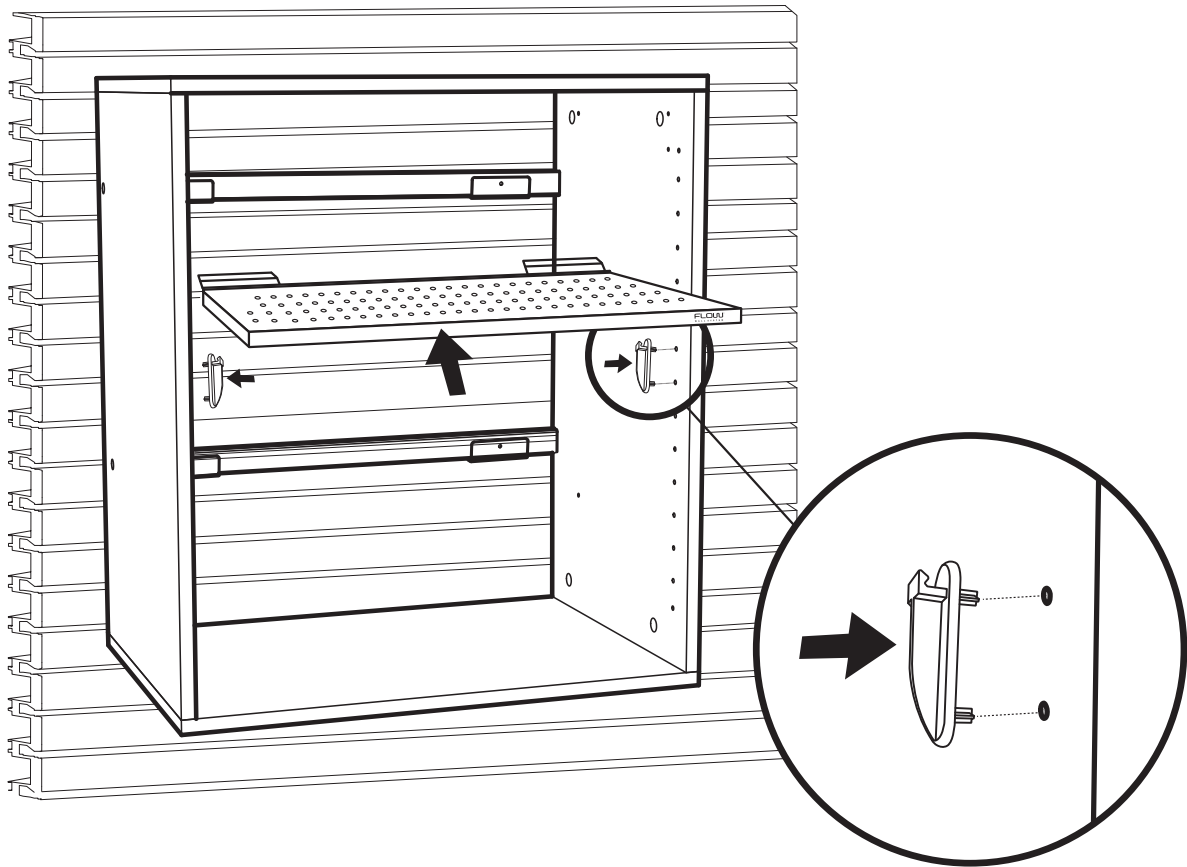

METAL STAMPED SHELF

Models: (MS2212)
(FSS-MB2412-1C)
(MS2212-2B)

1891 W 2100 S
Salt Lake City, UT 84119
(877) 356-9925
customerservice@flowwall.com

Insert Shelves - Hang the shelves from any slat on your wall in the back and then rest the front on the appropriate shelf clip.

ÉTAGÈRES EN MÉTAL POINÇONNÉES

Modèle: (MS2212)
(FSS-MB2412-1C)
(MS2212-2B)

1891 W 2100 S
Salt Lake City, UT 84119
(877) 356-9925
customerservice@flowwall.com

Insérez l'étagère - Suspendez l'étagère à n'importe quelle latte de votre panneau mural au dos, et déposez le devant sur la broche de l'étagère appropriée.

ESTANTES ESTAMPADOS DE METAL

Modelo: (MS2212)
(FSS-MB2412-1C)
(MS2212-2B)

1891 W 2100 S
Salt Lake City, UT 84119
(877) 356-9925
customerservice@flowwall.com

Coloque el estante: Cuelgue el estante de cualquier listón del dorso de la pared de su panel, y apoye el frente en el clip apropiado.