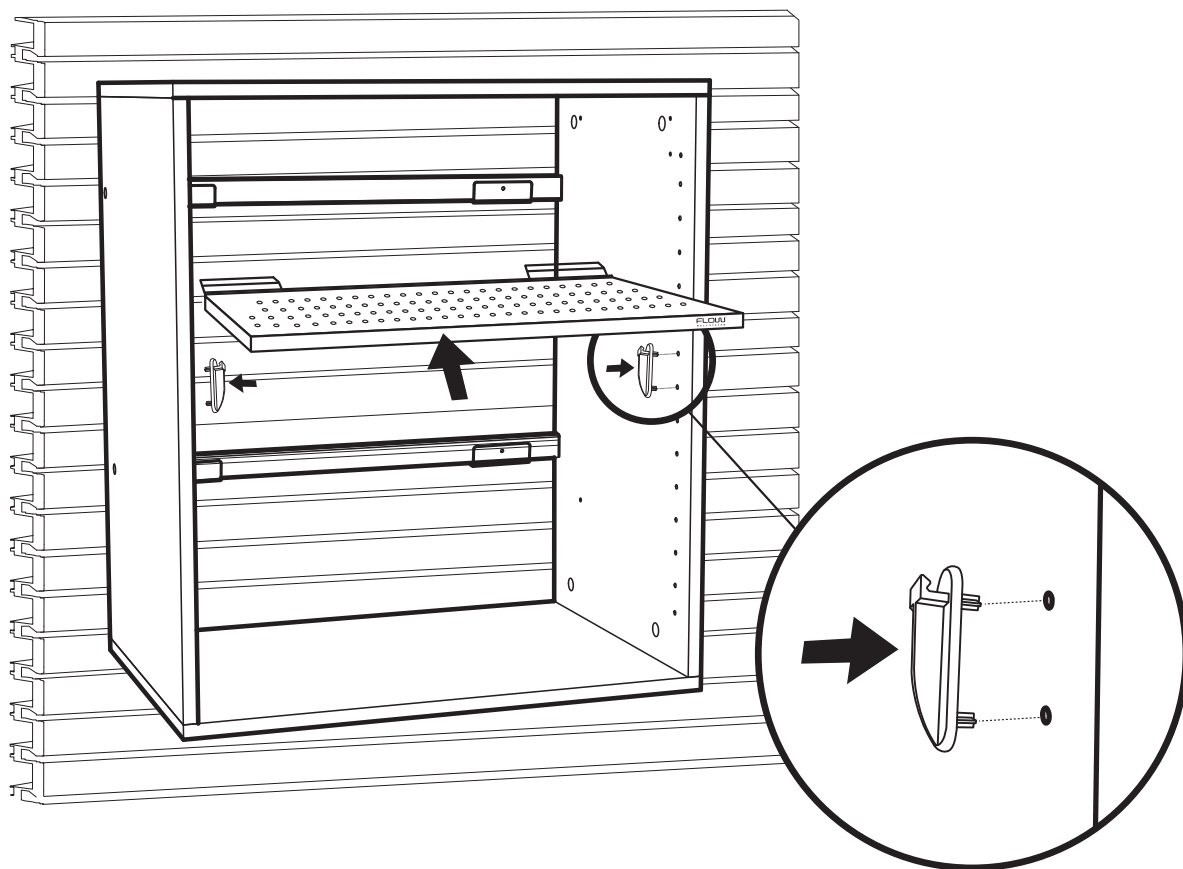

METAL STAMPED SHELF

Models: (MS2212)
(FSS-MB2412-1C)
(MS2212-2B)

1891 W 2100 S
Salt Lake City, UT 84119
(877) 356-9925
customerservice@flowwall.com

Insert Shelves - Hang the shelves from any slat on your wall in the back and then rest the front on the appropriate shelf clip.

ÉTAGÈRES EN MÉTAL POINÇONNÉES

Modèle: (MS2212)
(FSS-MB2412-1C)
(MS2212-2B)

1891 W 2100 S
Salt Lake City, UT 84119
(877) 356-9925
customerservice@flowwall.com

Insérez l'étagère - Suspendez l'étagère à n'importe quelle latte de votre panneau mural au dos, et déposez le devant sur la broche de l'étagère appropriée.

ESTANTES ESTAMPADOS DE METAL

Modelo: (MS2212)
(FSS-MB2412-1C)
(MS2212-2B)

1891 W 2100 S
Salt Lake City, UT 84119
(877) 356-9925
customerservice@flowwall.com

Coloque el estante: Cuelgue el estante de cualquier listón del dorso de la pared de su panel, y apoye el frente en el clip apropiado.