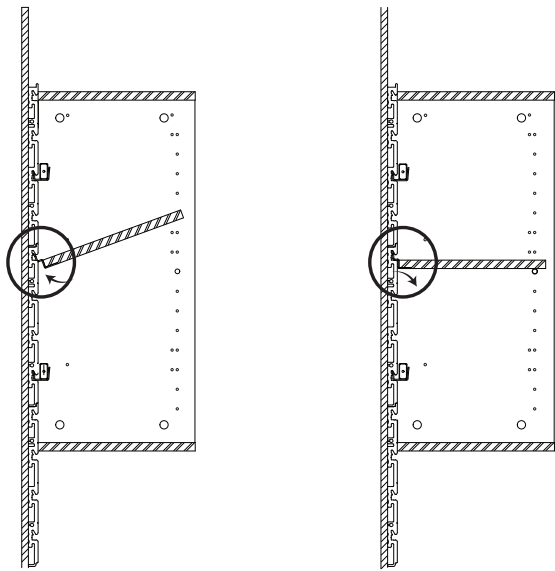

METAL STAMPED SHELF

Models: (MS2212)
(FSS-MB2412-1C)
(MS2212-2B)

1891 W 2100 S
Salt Lake City, UT 84119
(877) 356-9925
customerservice@flowwall.com

Insert Shelves - Hang the shelves from any slat on your wall in the back and then rest the front on the appropriate shelf clip.

ÉTAGÈRES EN MÉTAL POINÇONNÉES

Modèle: (MS2212)
(FSS-MB2412-1C)
(MS2212-2B)

1891 W 2100 S
Salt Lake City, UT 84119
(877) 356-9925
customerservice@flowwall.com

Insérez l'étagère - Suspendez l'étagère à n'importe quelle latte de votre panneau mural au dos, et déposez le devant sur la broche de l'étagère appropriée.

ESTANTES ESTAMPADOS DE METAL

Modelo: (MS2212)
(FSS-MB2412-1C)
(MS2212-2B)

1891 W 2100 S
Salt Lake City, UT 84119
(877) 356-9925
customerservice@flowwall.com

Coloque el estante: Cuelgue el estante de cualquier listón del dorso de la pared de su panel, y apoye el frente en el clip apropiado.