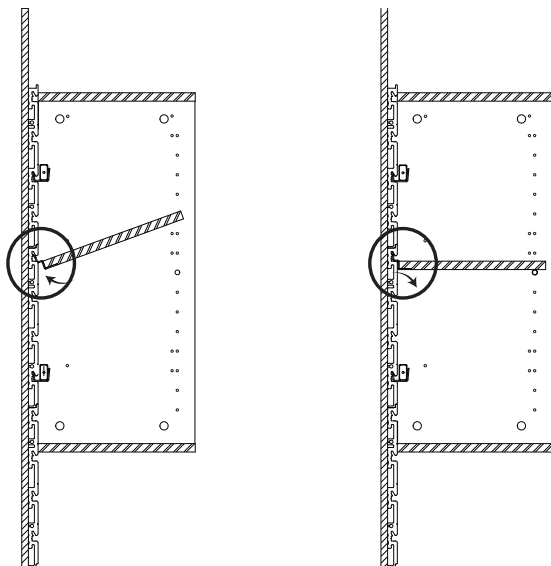

METAL STAMPED SHELF

Models: (MS2212)
(FSS-MB2412-1C)
(MS2212-2B)

1891 W 2100 S
Salt Lake City, UT 84119
(877) 356-9925
customerservice@flowwall.com

Insert Shelves - Hang the shelves from any slat on your wall in the back and then rest the front on the appropriate shelf clip.

ÉTAGÈRES EN MÉTAL POINÇONNÉES

Modèle: (MS2212)
(FSS-MB2412-1C)
(MS2212-2B)

1891 W 2100 S
Salt Lake City, UT 84119
(877) 356-9925
customerservice@flowwall.com

Insérez l'étagère - Suspendez l'étagère à n'importe quelle latte de votre panneau mural au dos, et déposez le devant sur la broche de l'étagère appropriée.

ESTANTES ESTAMPADOS DE METAL

Modelo: (MS2212)
(FSS-MB2412-1C)
(MS2212-2B)

1891 W 2100 S
Salt Lake City, UT 84119
(877) 356-9925
customerservice@flowwall.com

Coloque el estante: Cuelgue el estante de cualquier listón del dorso de la pared de su panel, y apoye el frente en el clip apropiado.